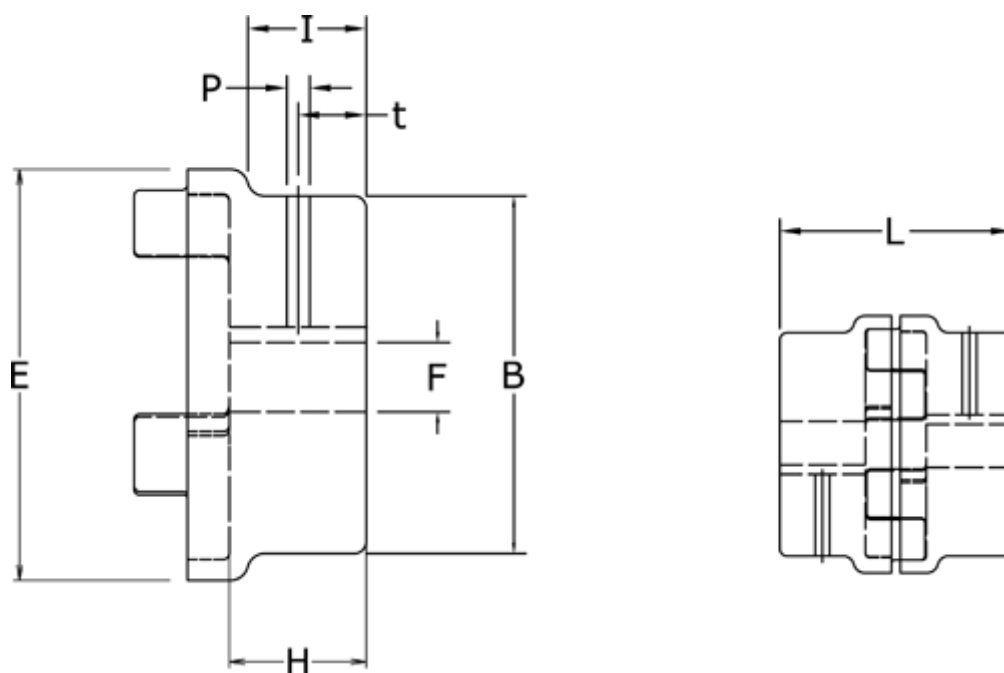

Varenummer: 3304048BAL55  
Beskrivelse: Koblingshalvpart Klonex 48/60B  
ALU Aluminium, Boring 55H7 m/not og skrue

## Mål

B = 105  
E = 105  
F = 55  
H = 56  
I = -  
L = 140  
P = M8  
t = 20